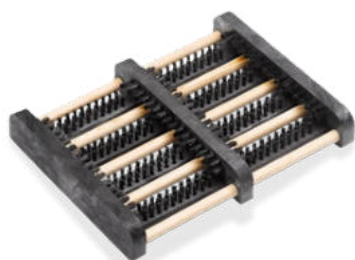

[WEITERE INFOS](#)

Ersatzbürsten DirtKing

Maße: 300x50x70mm
Material: PET
Art.-Nr.: 31 01 13

[WEITERE INFOS](#)

Schuhreiniger Natur

Maße: 405x350x340mm
Material: Holz, Kunstborste
Art.-Nr.: 88 80 01

[WEITERE INFOS](#)

Schuhreiniger Union

Maße: 415x370x340mm
Material: Holz, Union
Art.-Nr.: 88 80 03

[WEITERE INFOS](#)

Schuhreiniger Nylon

Maße: 360x290x575mm
Material: Kunststoff
Art.-Nr.: 88 80 07

[WEITERE INFOS](#)

Georgi Bürstenfabrik - Seit 1875