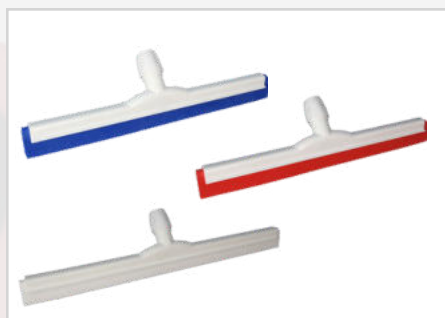

[WEITERE INFOS](#)

Großraumwischer

Arbeitsbreite: 35,5cm
Material: PBT Rot/Weiß/Blau
Art.-Nr.: 32 01 07

[WEITERE INFOS](#)

Wasserschieber

Arbeitsbreite: 45-55cm
Material: Kunststoff
Art.-Nr.: 32 01 10

[WEITERE INFOS](#)