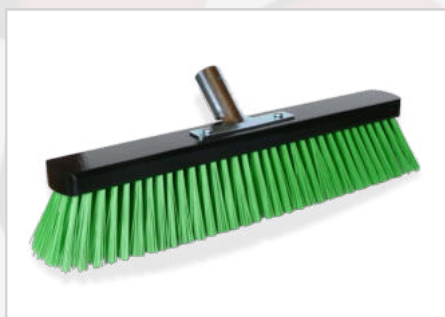

BlackBody Grün

Arbeitsbreite: 40cm
Material: PET Grün
Art.-Nr.: 33 02 03

[WEITERE INFOS](#)