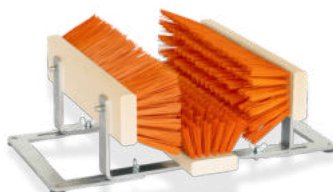

DirtKing Lite

Maße: 425x300x150mm
Material: Galvanisch verzinkter Stahl
Art.-Nr.: 31 01 09

[WEITERE INFOS](#)