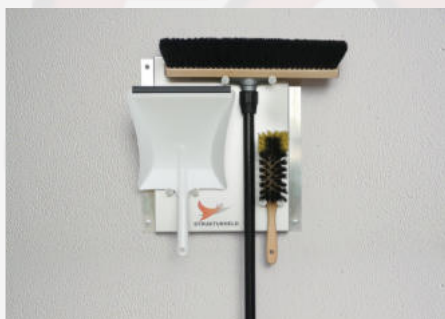

Standard

Maße: 400x550x100mm
Material: Aluminium
Art.-Nr.: 34 00 01 Stand.

[WEITERE INFOS](#)