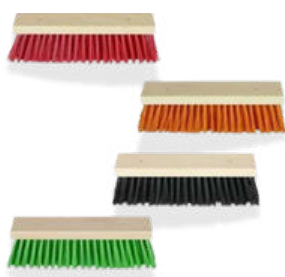

Ersatzbürsten DirtKing

Maße: 300x50x70mm
Material: PET
Art.-Nr.: 31 01 13

[WEITERE INFOS](#)