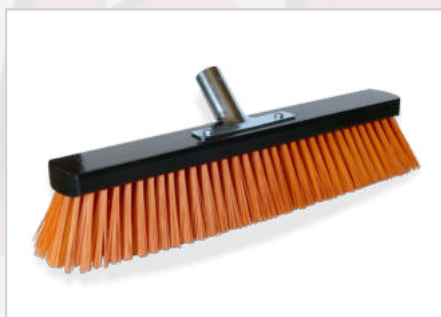

BlackBody Orange

Arbeitsbreite: 40cm
Material: PET Orange
Art.-Nr.: 33 02 02

[WEITERE INFOS](#)