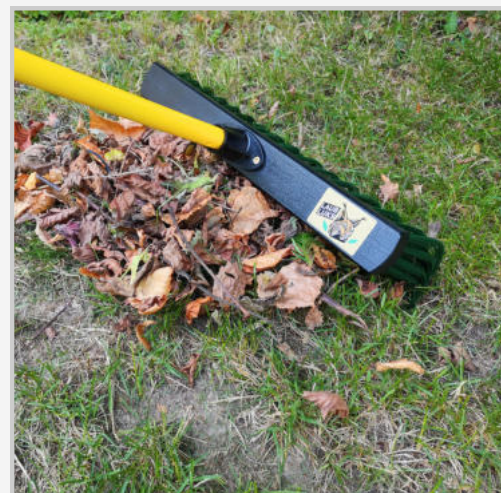

Georgi Bürstenfabrik

SEIT 1875

Willkommen in unserer Welt

„Wir sind stolz ein Unternehmen zu führen, welches im Jahr 1875 gegründet wurde und bis heute als Marktführer für hochwertige Naturbesen mit Ross-Schweifhaar, Rosshaar, Arenga, Kokos und anderen Naturmaterialien bekannt ist. Als Firmennachfolger der 5. Generation habe ich es mir zur Aufgabe gemacht, dieses uralte Handwerk mit frischen Ideen zu kombinieren.“