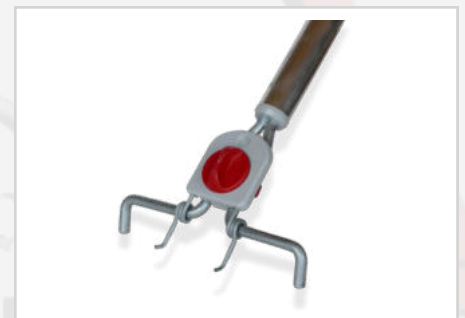

4-Loch Systemstiel

Maße: 1400x24mm
Material: Holz/Stahl
Art.-Nr.: 60 09 10

[WEITERE INFOS](#)