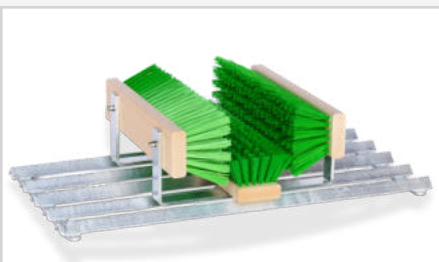

[WEITERE INFOS](#)

Saalbesen Kokos

Arbeitsbreite: 40-60cm
Material: Reines, zugerichtetes Kokos
Art.-Nr.: 31 04 01

[WEITERE INFOS](#)

Georgi Bürstenfabrik - Seit 1875

3. Fußabtreter

DirtKing Pro

Maße: 590x300x150mm
Material: Feuerverzinkter Stahl
Art.-Nr.: 31 01 12